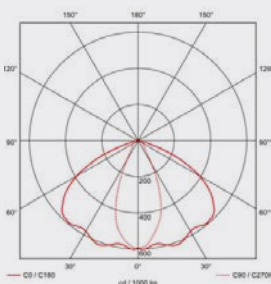

General technical data

	Unit	CrystalLed™ 24	CrystalLed™ 48	CrystalLed™ 72	CrystalLed™ 96
Total Lumens output (6000°K)	Lumen [lm]	3711	7423	11134	22400
LED Type		Cree XT-E	Cree XT-E	Cree XT-E	Cree XT-E
Number of LEDs	#	24	48	72	96
Color temperature	Kelvin [K]	3000, 4500, 6000	3000, 4500, 6000	3000, 4500, 6000	3000, 4500, 6000
Dimensions (LxWxH)	[mm]	127 x 215 x 105	227 x 215 x 105	327 x 215 x 105	427 x 215 x 105
Weight (light engine only)	kilogram [kg]	1,1	1,9	2,7	3,4
Ingress Protection	[IP]	65 / 67	65 / 67	65 / 67	65 / 67
Operating temperature	[°C]	-40 / +80	-40 / +80	-40 / +80	-40 / +70

With 450 mA driver

		CrystalLed™ 24	CrystalLed™ 48	CrystalLed™ 72
Input voltage	Volt [VAC]	190 - 265	190 - 265	190 - 265
System power	Watt [W]	39	76	109
Number of LEDs		24	48	72
Total Lumen output (6000°K)	Lumen [lm]	3711	7423	11134
Lumen pr Watt (system)		95,2	97,7	99,4

With 700 mA driver

		CrystalLed™ 48	CrystalLed™ 72	CrystalLed™ 96
System power	Watt [W]	100	150	200
Input voltage	Volt [VAC]	90 - 305	90 - 305	90 - 305
Total Lumen output (6000°K)	Lumen [lm]	11200	16800	22400
Lumen pr Watt (system)		112	112	112