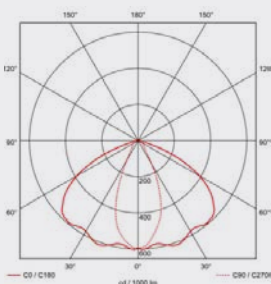

General technical data

	Unit	CrystalLed™ 24	CrystalLed™ 48	CrystalLed™ 72	CrystalLed™ 96
Total Lumens output (6000°K)	Lumen [lm]	3711	7423	111340	22400
LED Type		Cree XT-E	Cree XT-E	Cree XT-E	Cree XT-E
Number of LEDs	#	24	48	72	96
Color temperature	Kelvin [K]	3000, 4500, 6000	3000, 4500, 6000	3000, 4500, 6000	3000, 4500, 6000
Dimensions (LxWxH)	[mm]	127 x 215 x 105	227 x 215 x 105	327 x 215 x 105	427 x 215 x 105
Weight (light engine only)	kilogram [kg]	1,1	1,9	2,7	3,4
Ingress Protection	[IP]	65 / 67	65 / 67	65 / 67	65 / 67
Operating temperature	[°C]	-40 / +80	-40 / +80	-40 / +80	-40 / +70

With 450 mA driver

		CrystalLed™ 24	CrystalLed™ 48	CrystalLed™ 72
Input voltage	Volt [VAC]	190 - 265	190 - 265	190 - 265
System power	Watt [W]	39	76	109
Number of LEDs		24	48	72
Total Lumen output (6000°K)	Lumen [lm]	3711	7423	11134
Lumen pr Watt (system)		95,2	97,7	99,4

With 700 mA driver

		CrystalLed™ 48	CrystalLed™ 72	CrystalLed™ 96
System power	Watt [W]	100	150	200
Input voltage	Volt [VAC]	90 - 305	90 - 305	90 - 305
Total Lumen output (6000°K)	Lumen [lm]	11200	16800	22400
Lumen pr Watt (system)		112	112	112