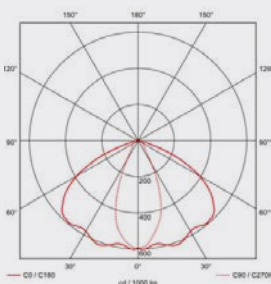

## General technical data

	Unit	CrystalLed™ 24	CrystalLed™ 48	CrystalLed™ 72	CrystalLed™ 96
Total Lumens output (6000°K)	Lumen [lm]	3711	7423	11134	2240
LED Type		Cree XT-E	Cree XT-E	Cree XT-E	Cree XT-E
Number of LEDs	#	24	48	72	96
Color temperature	Kelvin [K]	3000, 4500, 6000	3000, 4500, 6000	3000, 4500, 6000	3000, 4500, 6000
Dimensions (LxWxH)	[mm]	127 x 215 x 105	227 x 215 x 105	327 x 215 x 105	427 x 215 x 105
Weight (light engine only)	kilogram [kg]	1,1	1,9	2,7	3,4
Ingress Protection	[IP]	65 / 67	65 / 67	65 / 67	65 / 67
Operating temperature	[°C]	-40 / +80	-40 / +80	-40 / +80	-40 / +70

## With 450 mA driver

		CrystalLed™ 24	CrystalLed™ 48	CrystalLed™ 72
Input voltage	Volt [VAC]	190 - 265	190 - 265	190 - 265
System power	Watt [W]	39	76	109
Number of LEDs		24	48	72
Total Lumen output (6000°K)	Lumen [lm]	3711	7423	11134
Lumen pr Watt (system)		95,2	97,7	99,4

## With 700 mA driver

		CrystalLed™ 48	CrystalLed™ 72	CrystalLed™ 96
System power	Watt [W]	100	150	200
Input voltage	Volt [VAC]	90 - 305	90 - 305	90 - 305
Total Lumen output (6000°K)	Lumen [lm]	11200	16800	22400
Lumen pr Watt (system)		112	112	112